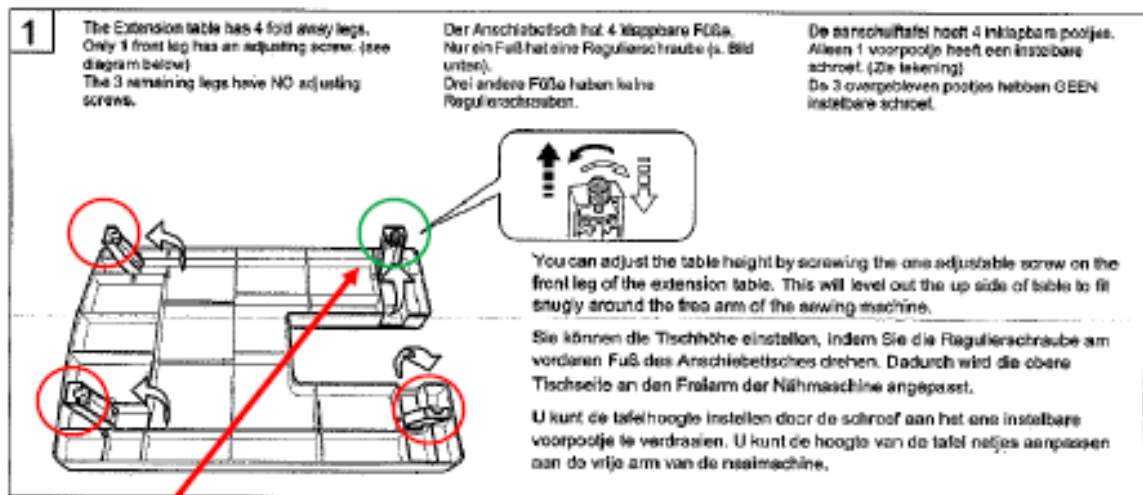

Date.: 21-10-2015.-

SISTEMA DE APOYO DE MESA DE EXTENSION TOYOTA SUPER J26 Y CEV

-- IMPORTANTE--

La mesa de extensión solo trae de fábrica UN SOLO TOPE DE GOMA junto con su mecanismo de regulación para nivelar la misma

Note Ud. que las restantes tres (3) patas NO traen ni topes de goma, ni mecanismo de ajuste.